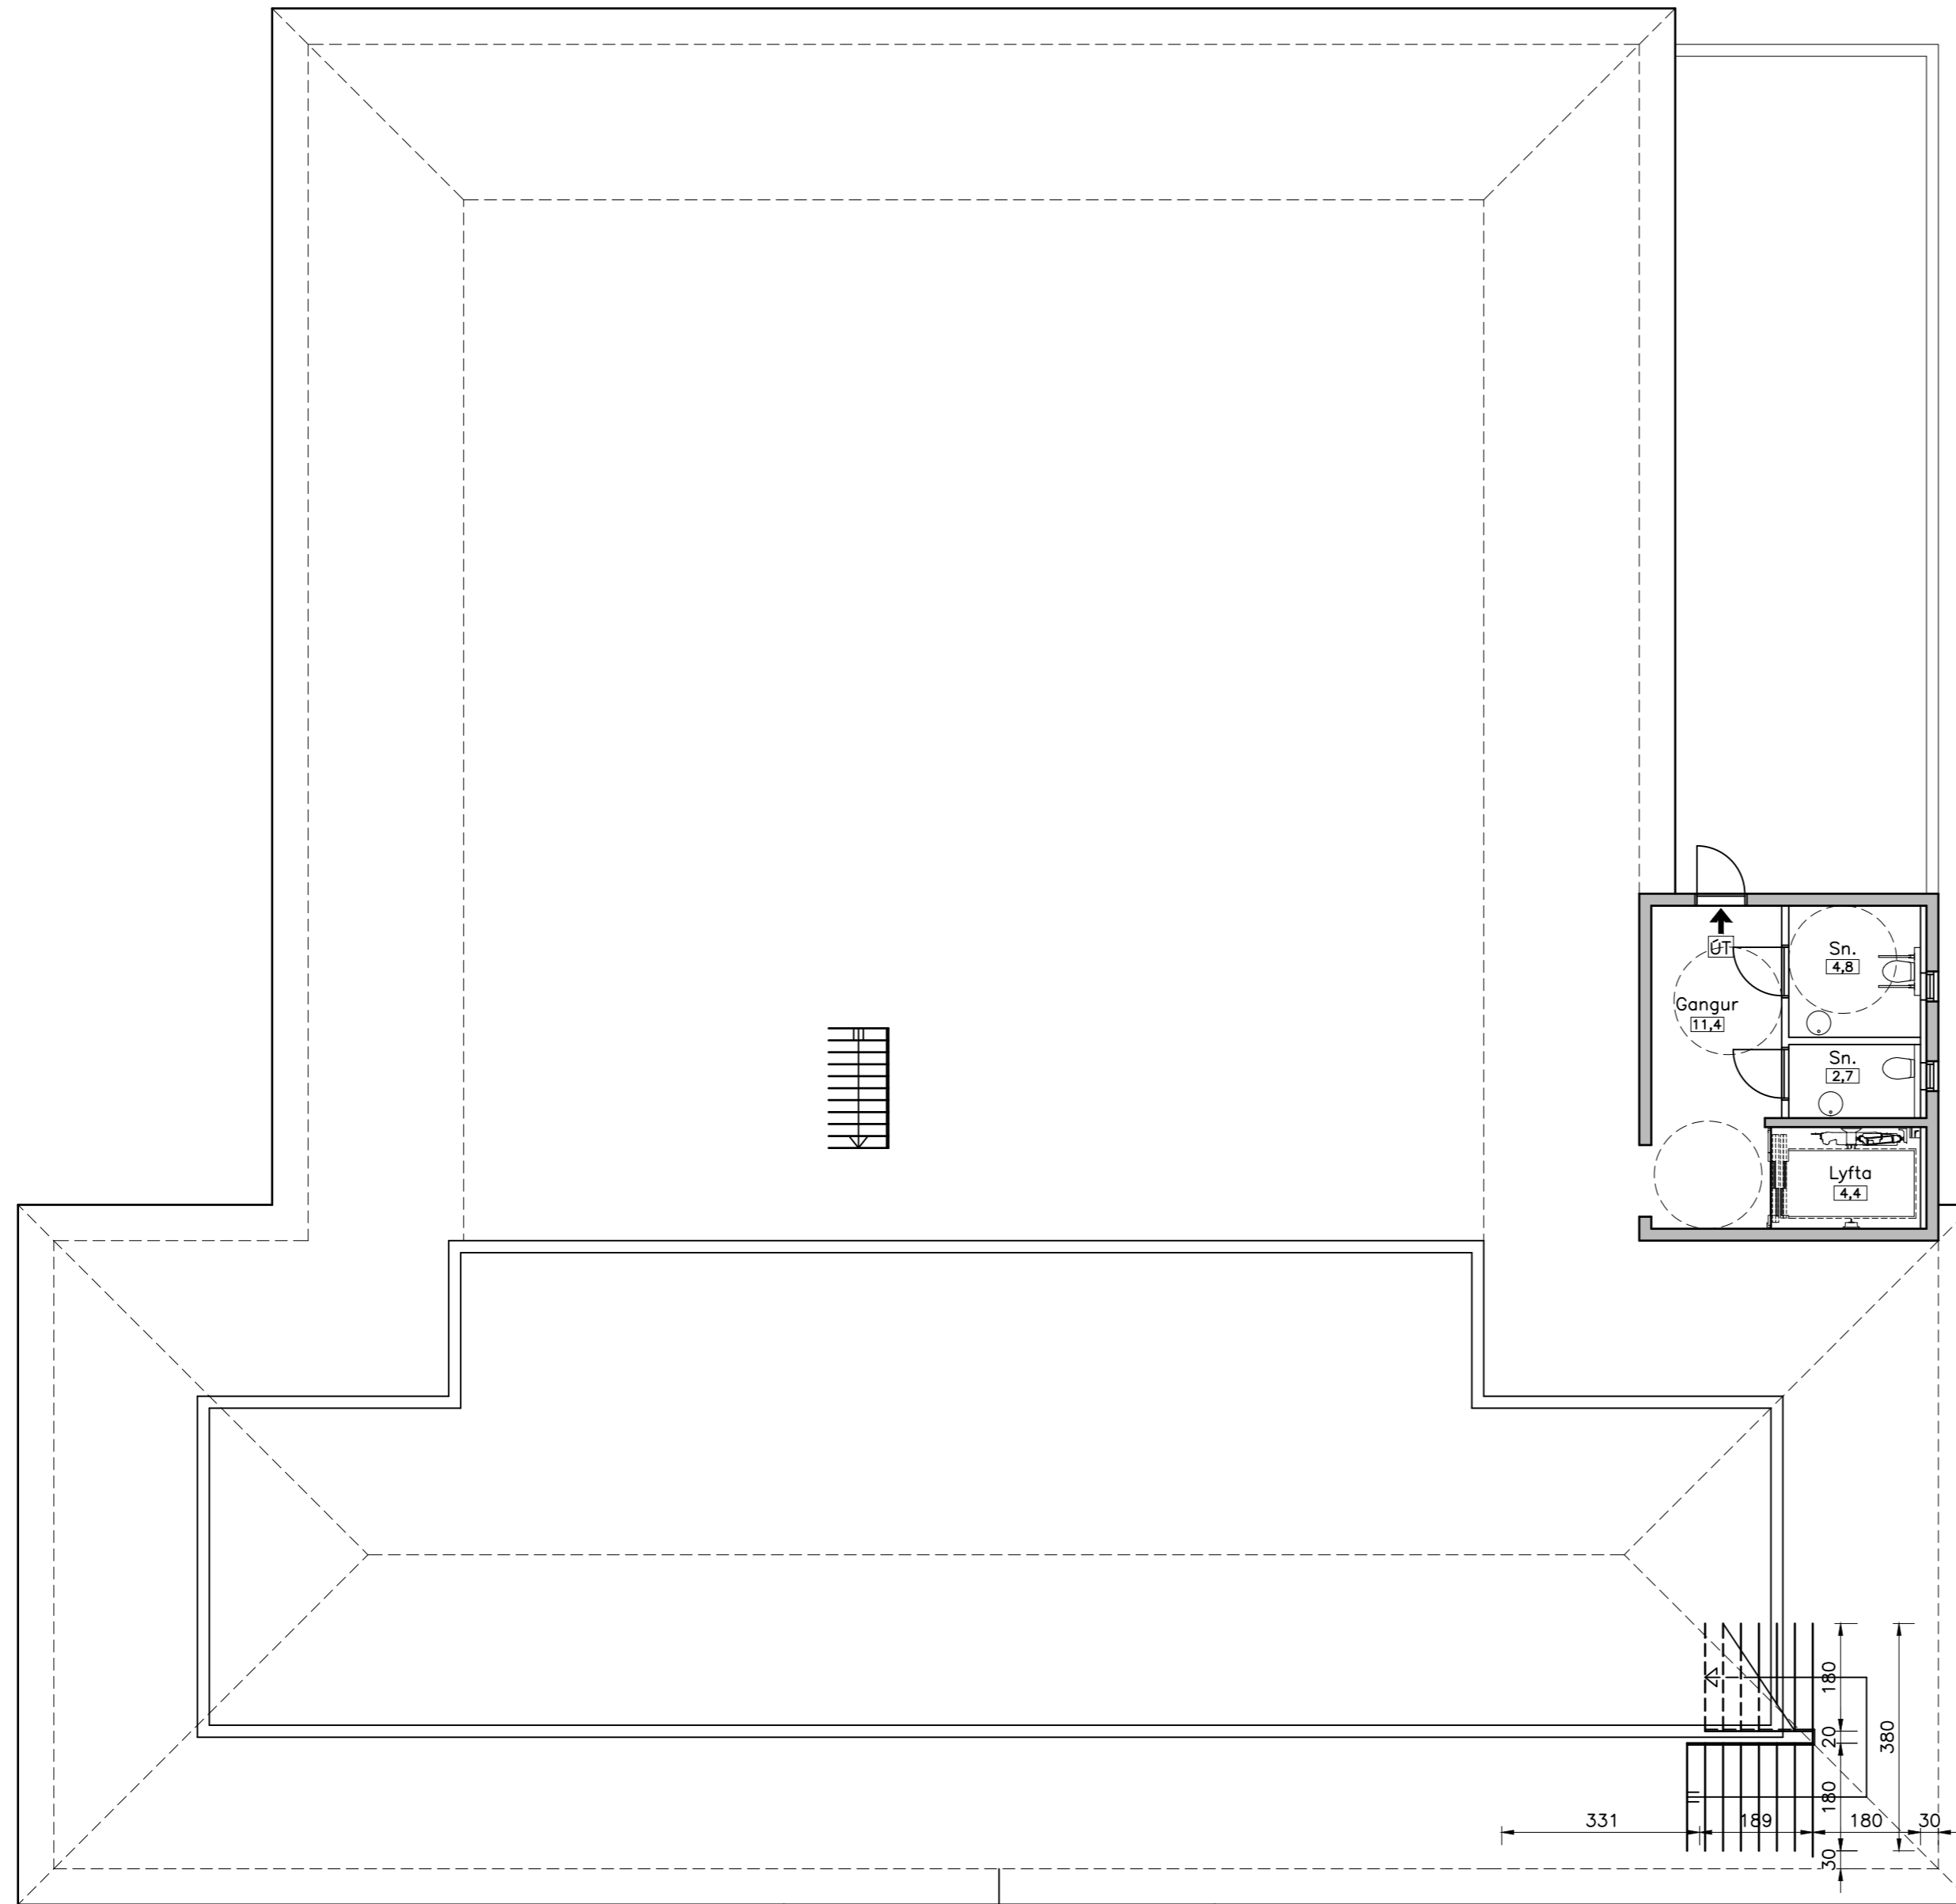

TEIKNING Í VINNSLU

Grunnmynd rishæðar 1:100

NR	DAGS	BREYTING
A		
B		
C		

Arnim:

VERKHEITI			
Gilsbakkavegur 15, Akureyri			
HEITI TEIKNINGAR			
Grunnmynd þakhæðar			
VERK NR	TEIKN. NR	KVARDI	DAGS
20-XXX	1305	1:100	23.03.2020
HANNAD	TEIKNAD	YFIRFARID	BREYTING
STEINMAR H. RÖGNVALDSSON · kt. 140574-3769	ÁRNI GUNNAR KRISTJÁNSSON · kt. 231161-3849	BIRGR AGÚSTSSON · kt. 101039-4049	
Arnim höfundur:	Arnim höfundarfélag: