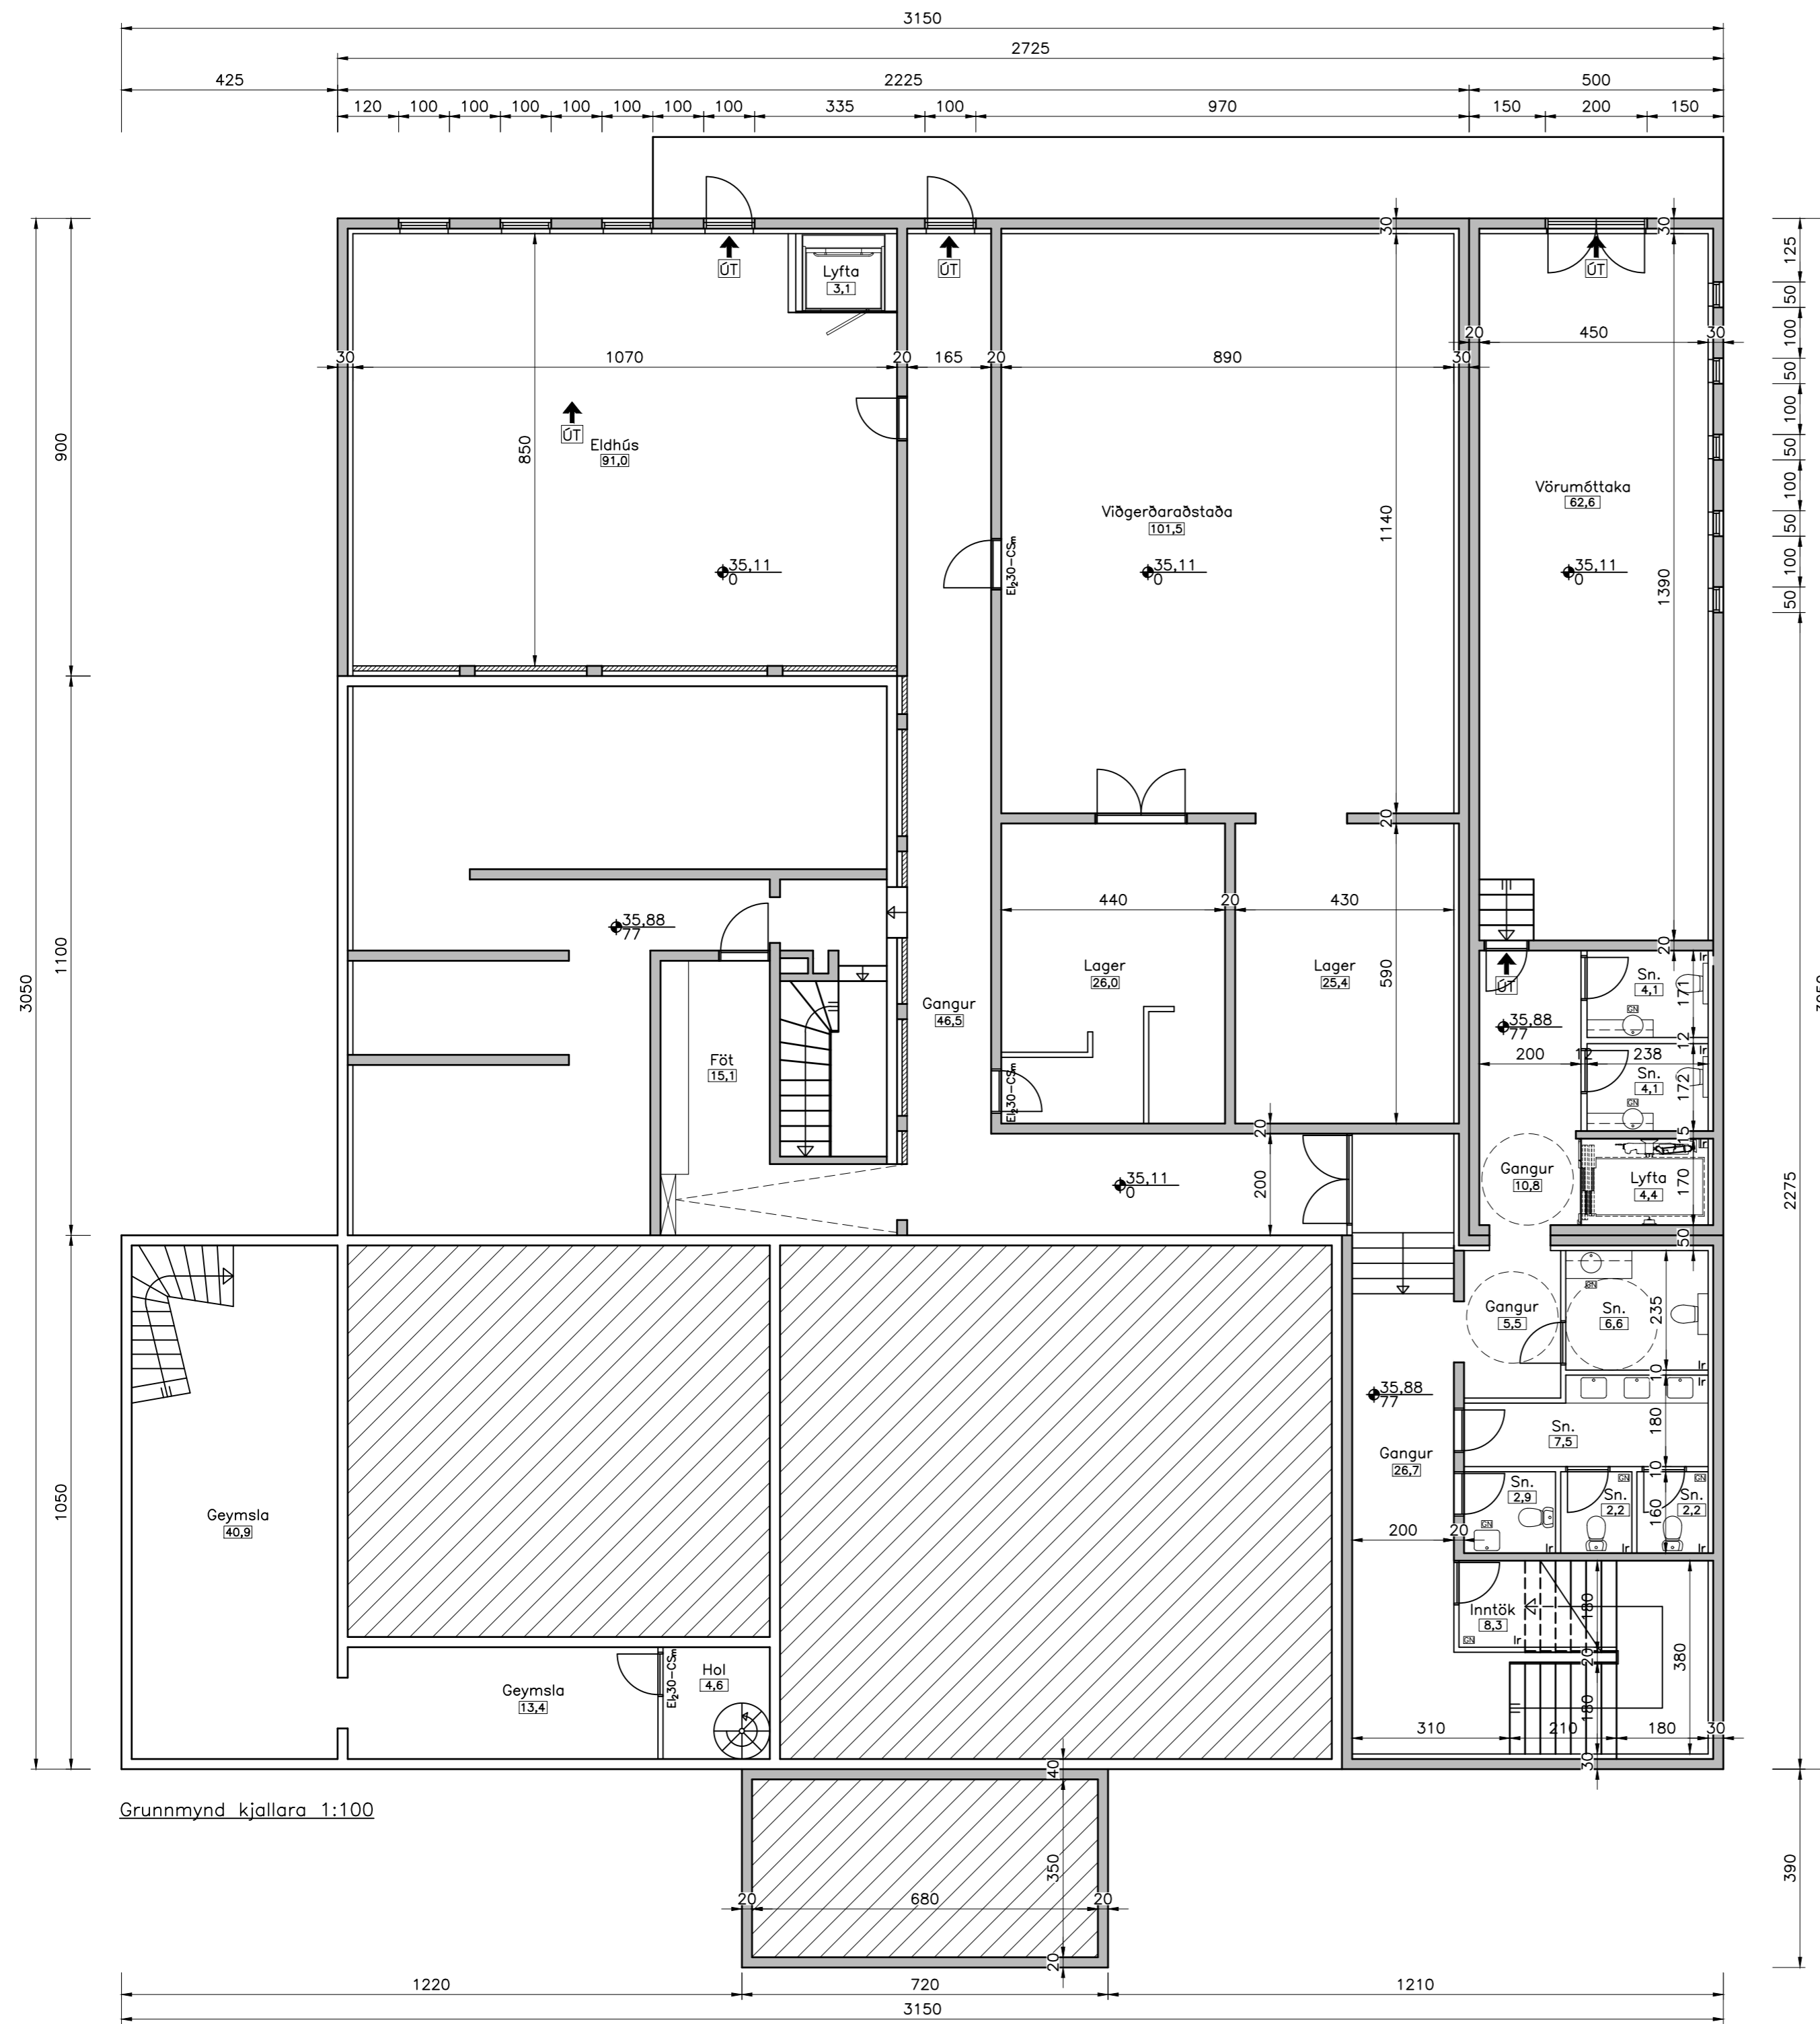

TEIKNING Í VINNSLU

Grunnmynd kjallara 1:100

NR	DAGS	BREYTING
A		
B		
C		

VERKHEITI			
Gilsbakkavegur 15, Akureyri			
HEITI TEIKNINGAR			
Grunnmynd kjallara			
VERK NR	TEIKN. NR	KVARDI	DAGS
20-XXX	1302	1:100	23.03.2020
HANNAD	TEIKNAD	YFIRFARID	BREYTING
STEINMAR H. RÖGNVALDSSON · kt. 140574-3769			
ARNI GUNNAR KRISTJÁNSSON · kt. 231161-3849			
BIRGIR AGÚSTSSON · kt. 101039-4049			
Aritan höfundar:		Aritan hönnuðar:	

TEIKNING Í VINNSLU

Grunnmynd 2. hæðar 1:100

NR	DAGS	BREYTING
A		
B		
C		

VERKHEITI			
Gilsbakkavegur 15, Akureyri			
HEITI TEIKNINGAR			
Grunnmynd 2. hæðar			
VERK NR	TEIKN. NR	KVARDI	DAGS
20-XXX	1304	1:100	23.03.2020
HANNAD	TEIKNAD	YFIRFARID	BREYTING
STEINMAR H. RÖGNVALDSSON · kt. 140574-3769			
ARNI GUNNAR KRISTJÁNSSON · kt. 231161-3849			
BIRGR AGÚSTSSON · kt. 101039-4049			
Arinn hönnuður:		Arinn hönnunarfjór:	